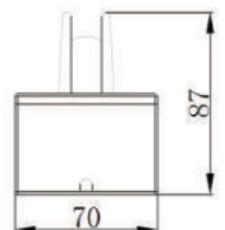

LED Window Light

NICHIA

PHILIPS

仕様

品番	HWD09
消費電力	9w
LED光源	NICHIA/PHILIPS
電圧	AC100-240V
動作温度	-20~45℃
力率	>0.9
全光束	720lm
ビーム角度	180°
演色性	>80
色	電球色/昼光色/R/G/B
防水	IP65
定格寿命	50000時間
本体色	黒/白
重量	0.5Kg
保証期間	2年

★ご注文の際に品番の最後に色をご指定下さい！