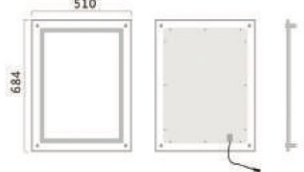

*口金部分自己消火材料使用：PBT
*高難燃性搭載：V-0

*口金部分自己消火材料使用：PBT
*高難燃性搭載：V-0

*口金部分自己消火材料使用：PBT
*高難燃性搭載：V-0
*使用可能電球直径：φ60mm 以下

LED内照ポスタースタンド（屋内型）

B1
片面

- 外枠寸法=808X1110mm
- 用紙寸法=W708XH1010mm
- 画面寸法=W728XH1030mm

LED内照ポスタースタンド（オーブンフレームコーナーアル）

B1
両面

- 外枠寸法=768X1070X24mm
- 用紙寸法=W704XH1006mm
- 画面寸法=W728XH1030mm
- フレーム幅=32mm

LEDドリームパネル（RGB）

B2
片面

- 外枠寸法 = 605X818mm
- 用紙寸法=W505XH718mm
- 画面寸法=W515XH728mm

B2
片面

- 外枠寸法=605X818mm
- 用紙寸法=W505XH718mm
- 画面寸法=W515XH728mm

全高
1M B2
両面

- 外枠寸法=555X768X24mm
- 用紙寸法=W491XH704mm
- 画面寸法=W515XH728mm
- フレーム幅=32mm

A2
片面

- 外枠寸法 = 510X684mm
- 用紙寸法=W410XH584mm
- 画面寸法=W420XH594mm

A1
片面

- 外枠寸法=684X931mm
- 用紙寸法=W584XH831mm
- 画面寸法=W594XH841mm

全高
1M A1
両面

- 外枠寸法=634X881X24mm
- 用紙寸法=W570XH817mm
- 画面寸法=W594XH841mm
- フレーム幅=32mm

A4
片面

- 外枠寸法 = 300X387mm
- 用紙寸法=W200XH287mm
- 画面寸法=W210XH297mm

お客様のご希望に
合わせて丁寧に
お作り致します

受注生産品

両面LED内照パネル (通用型)

A2
片面