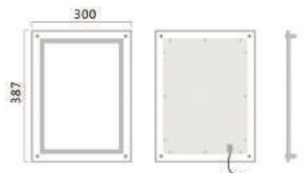

B1
両面

- 外枠寸法=768X1070X24mm
- 用紙寸法=W704XH1006mm
- 画面寸法=W728XH1030mm
- フレーム幅=32mm

LEDドリームパネル（RGB）

B2
片面

- 外枠寸法 = 605X818mm
- 用紙寸法=W505XH718mm
- 画面寸法=W515XH728mm

B2
片面

- 外枠寸法=605X818mm
- 用紙寸法=W505XH718mm
- 画面寸法=W515XH728mm

全高
1M B2
両面

- 外枠寸法=555X768X24mm
- 用紙寸法=W491XH704mm
- 画面寸法=W515XH728mm
- フレーム幅=32mm

A2
片面

- 外枠寸法 = 510X684mm
- 用紙寸法=W410XH584mm
- 画面寸法=W420XH594mm

A1
片面

- 外枠寸法=684X931mm
- 用紙寸法=W584XH831mm
- 画面寸法=W594XH841mm

全高
1M A1
両面

- 外枠寸法=634X881X24mm
- 用紙寸法=W570XH817mm
- 画面寸法=W594XH841mm
- フレーム幅=32mm

A4
片面

- 外枠寸法 = 300X387mm
- 用紙寸法=W200XH287mm
- 画面寸法=W210XH297mm

お客様のご希望に
合わせて丁寧に
お作り致します

受注生産品

両面LED内照パネル (通用型)

A2
片面