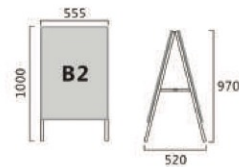

*口金部分自己消火材料使用：PBT
*高難燃性搭載：V-0

*口金部分自己消火材料使用：PBT
*高難燃性搭載：V-0

*口金部分自己消火材料使用：PBT
*高難燃性搭載：V-0
*使用可能電球直径：φ60mm 以下

LED内照ポスタースタンド（屋内型）

B1
片面

- 外枠寸法=808X1110mm
- 用紙寸法=W708XH1010mm
- 画面寸法=W728XH1030mm

LED内照ポスタースタンド（オーブンフレームコーナーアル）

B1
両面

- 外枠寸法=768X1070X24mm
- 用紙寸法=W704XH1006mm
- 画面寸法=W728XH1030mm
- フレーム幅=32mm

LEDドリームパネル（RGB）

B2
片面

- 外枠寸法 = 605X818mm
- 用紙寸法=W505XH718mm
- 画面寸法=W515XH728mm

B2
片面

- 外枠寸法=605X818mm
- 用紙寸法=W505XH718mm
- 画面寸法=W515XH728mm

全高
1M B2
両面

- 外枠寸法=555X768X24mm
- 用紙寸法=W491XH704mm
- 画面寸法=W515XH728mm
- フレーム幅=32mm

A2
片面

- 外枠寸法 = 510X684mm
- 用紙寸法=W410XH584mm
- 画面寸法=W420XH594mm

A1
片面

- 外枠寸法=684X931mm
- 用紙寸法=W584XH831mm
- 画面寸法=W594XH841mm

全高
1M A1
両面

- 外枠寸法=634X881X24mm
- 用紙寸法=W570XH817mm
- 画面寸法=W594XH841mm
- フレーム幅=32mm

A4
片面

- 外枠寸法 = 300X387mm
- 用紙寸法=W200XH287mm
- 画面寸法=W210XH297mm

お客様のご希望に
合わせて丁寧に
お作り致します

受注生産品

両面LED内照パネル (通用型)

A2
片面