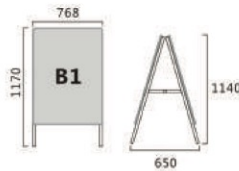

*口金部分自己消火材料使用：PBT
*高難燃性搭載：V-0

*口金部分自己消火材料使用：PBT
*高難燃性搭載：V-0

*口金部分自己消火材料使用：PBT
*高難燃性搭載：V-0
*使用可能電球直径：φ60mm 以下

LED内照ポスタースタンド（屋内型）

B1
片面

- 外枠寸法=808X1110mm
- 用紙寸法=W708XH1010mm
- 画面寸法=W728XH1030mm

LED内照ポスタースタンド（オーブンフレームコーナーアル）

B1
両面

- 外枠寸法=768X1070X24mm
- 用紙寸法=W704XH1006mm
- 画面寸法=W728XH1030mm
- フレーム幅=32mm

LEDドリームパネル（RGB）

B2
片面

- 外枠寸法 = 605X818mm
- 用紙寸法=W505XH718mm
- 画面寸法=W515XH728mm

B2
片面

- 外枠寸法=605X818mm
- 用紙寸法=W505XH718mm
- 画面寸法=W515XH728mm

全高
1M B2
両面

- 外枠寸法=555X768X24mm
- 用紙寸法=W491XH704mm
- 画面寸法=W515XH728mm
- フレーム幅=32mm

A2
片面

- 外枠寸法 = 510X684mm
- 用紙寸法=W410XH584mm
- 画面寸法=W420XH594mm

A1
片面

- 外枠寸法=684X931mm
- 用紙寸法=W584XH831mm
- 画面寸法=W594XH841mm

全高
1M A1
両面

- 外枠寸法=634X881X24mm
- 用紙寸法=W570XH817mm
- 画面寸法=W594XH841mm
- フレーム幅=32mm

A4
片面

- 外枠寸法 = 300X387mm
- 用紙寸法=W200XH287mm
- 画面寸法=W210XH297mm

お客様のご希望に
合わせて丁寧に
お作り致します

受注生産品

両面LED内照パネル (通用型)

A2
片面