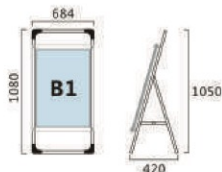

B1
両面

- 外枠寸法=768X1070X24mm
- 用紙寸法=W704XH1006mm
- 画面寸法=W728XH1030mm
- フレーム幅=32mm

LEDドリームパネル（RGB）

B2
片面

- 外枠寸法 = 605X818mm
- 用紙寸法=W505XH718mm
- 画面寸法=W515XH728mm

B2
片面

- 外枠寸法=605X818mm
- 用紙寸法=W505XH718mm
- 画面寸法=W515XH728mm

全高
1M B2
両面

- 外枠寸法=555X768X24mm
- 用紙寸法=W491XH704mm
- 画面寸法=W515XH728mm
- フレーム幅=32mm

A2
片面

- 外枠寸法 = 510X684mm
- 用紙寸法=W410XH584mm
- 画面寸法=W420XH594mm

A1
片面

- 外枠寸法=684X931mm
- 用紙寸法=W584XH831mm
- 画面寸法=W594XH841mm

全高
1M A1
両面

- 外枠寸法=634X881X24mm
- 用紙寸法=W570XH817mm
- 画面寸法=W594XH841mm
- フレーム幅=32mm

A4
片面

- 外枠寸法 = 300X387mm
- 用紙寸法=W200XH287mm
- 画面寸法=W210XH297mm

お客様のご希望に
合わせて丁寧に
お作り致します

受注生産品

両面LED内照パネル (通用型)

A2
片面

512
686
A2

- 外枠寸法 = 512X686mm
- 用紙寸法 = W412XH586mm
- 画面寸法 = W420XH594mm

A3
片面

389
512
A3

- 外枠寸法 = 389X512mm
- 用紙寸法 = W289XH412mm
- 画面寸法 = W297XH420mm

A4
片面

302
389
A4

- 外枠寸法 = 302X389mm
- 用紙寸法 = W202XH289mm
- 画面寸法 = W210XH297mm