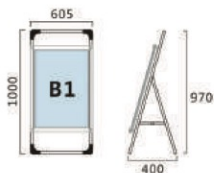

*口金部分自己消火材料使用：PBT
*高難燃性搭載：V-0

*口金部分自己消火材料使用：PBT
*高難燃性搭載：V-0

*口金部分自己消火材料使用：PBT
*高難燃性搭載：V-0
*使用可能電球直径：φ60mm 以下

LED内照ポスタースタンド（屋内型）

B1
片面

- 外枠寸法=808X1110mm
- 用紙寸法=W708XH1010mm
- 画面寸法=W728XH1030mm

LED内照ポスタースタンド（オーブンフレームコーナーアル）

B1
両面

- 外枠寸法=768X1070X24mm
- 用紙寸法=W704XH1006mm
- 画面寸法=W728XH1030mm
- フレーム幅=32mm

LEDドリームパネル（RGB）

B2
片面

- 外枠寸法 = 605X818mm
- 用紙寸法=W505XH718mm
- 画面寸法=W515XH728mm

B2
片面

- 外枠寸法=605X818mm
- 用紙寸法=W505XH718mm
- 画面寸法=W515XH728mm

全高
1M B2
両面

- 外枠寸法=555X768X24mm
- 用紙寸法=W491XH704mm
- 画面寸法=W515XH728mm
- フレーム幅=32mm

A2
片面

- 外枠寸法 = 510X684mm
- 用紙寸法=W410XH584mm
- 画面寸法=W420XH594mm

A1
片面

- 外枠寸法=684X931mm
- 用紙寸法=W584XH831mm
- 画面寸法=W594XH841mm

全高
1M A1
両面

- 外枠寸法=634X881X24mm
- 用紙寸法=W570XH817mm
- 画面寸法=W594XH841mm
- フレーム幅=32mm

A4
片面

- 外枠寸法 = 300X387mm
- 用紙寸法=W200XH287mm
- 画面寸法=W210XH297mm

お客様のご希望に
合わせて丁寧に
お作り致します

受注生産品

両面LED内照パネル (通用型)

A2
片面