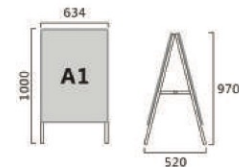

B1
両面

- 外枠寸法=768X1070X24mm
- 用紙寸法=W704XH1006mm
- 画面寸法=W728XH1030mm
- フレーム幅=32mm

LEDドリームパネル（RGB）

B2
片面

- 外枠寸法 = 605X818mm
- 用紙寸法=W505XH718mm
- 画面寸法=W515XH728mm

B2
片面

- 外枠寸法=605X818mm
- 用紙寸法=W505XH718mm
- 画面寸法=W515XH728mm

全高
1M B2
両面

- 外枠寸法=555X768X24mm
- 用紙寸法=W491XH704mm
- 画面寸法=W515XH728mm
- フレーム幅=32mm

A2
片面

- 外枠寸法 = 510X684mm
- 用紙寸法=W410XH584mm
- 画面寸法=W420XH594mm

A1
片面

- 外枠寸法=684X931mm
- 用紙寸法=W584XH831mm
- 画面寸法=W594XH841mm

全高
1M A1
両面

- 外枠寸法=634X881X24mm
- 用紙寸法=W570XH817mm
- 画面寸法=W594XH841mm
- フレーム幅=32mm

A4
片面

- 外枠寸法 = 300X387mm
- 用紙寸法=W200XH287mm
- 画面寸法=W210XH297mm

お客様のご希望に
合わせて丁寧に
お作り致します

受注生産品

両面LED内照パネル (通用型)

A2
片面

512
686
A2

- 外枠寸法 = 512X686mm
- 用紙寸法 = W412XH586mm
- 画面寸法 = W420XH594mm

A3
片面

389
512
A3

- 外枠寸法 = 389X512mm
- 用紙寸法 = W289XH412mm
- 画面寸法 = W297XH420mm

A4
片面

302
389
A4

- 外枠寸法 = 302X389mm
- 用紙寸法 = W202XH289mm
- 画面寸法 = W210XH297mm