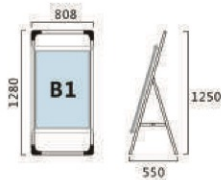

*口金部分自己消火材料使用：PBT
*高難燃性搭載：V-0

*口金部分自己消火材料使用：PBT
*高難燃性搭載：V-0

*口金部分自己消火材料使用：PBT
*高難燃性搭載：V-0
*使用可能電球直径：φ60mm 以下

LED内照ポスタースタンド（屋内型）

B1
片面

- 外枠寸法=808X1110mm
- 用紙寸法=W708XH1010mm
- 画面寸法=W728XH1030mm

LED内照ポスタースタンド（オーブンフレームコーナーアル）

B1
両面

- 外枠寸法=768X1070X24mm
- 用紙寸法=W704XH1006mm
- 画面寸法=W728XH1030mm
- フレーム幅=32mm

LEDドリームパネル（RGB）

B2
片面

- 外枠寸法 = 605X818mm
- 用紙寸法=W505XH718mm
- 画面寸法=W515XH728mm

B2
片面

- 外枠寸法=605X818mm
- 用紙寸法=W505XH718mm
- 画面寸法=W515XH728mm

全高
1M B2
両面

- 外枠寸法=555X768X24mm
- 用紙寸法=W491XH704mm
- 画面寸法=W515XH728mm
- フレーム幅=32mm

A2
片面

- 外枠寸法 = 510X684mm
- 用紙寸法=W410XH584mm
- 画面寸法=W420XH594mm

A1
片面

- 外枠寸法=684X931mm
- 用紙寸法=W584XH831mm
- 画面寸法=W594XH841mm

全高
1M A1
両面

- 外枠寸法=634X881X24mm
- 用紙寸法=W570XH817mm
- 画面寸法=W594XH841mm
- フレーム幅=32mm

A4
片面

- 外枠寸法 = 300X387mm
- 用紙寸法=W200XH287mm
- 画面寸法=W210XH297mm

お客様のご希望に
合わせて丁寧に
お作り致します

受注生産品

両面LED内照パネル (通用型)

A2
片面