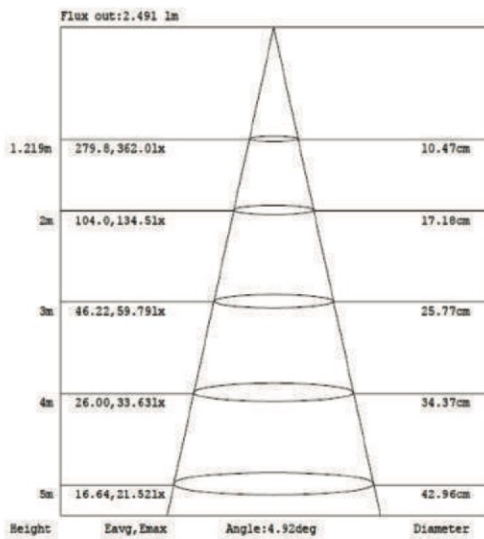

★ご注文の際に品番の最後に色をご指定下さい！

高輝度 LED
採用!

演色性
Ra>80

品番	HP18A3030	HP18Y3030
消費電力	18w	
色温度	2700k	5000k
色	電球色	昼白色
全光束	1700lm	1800lm
電圧	100-240V	
サイズ	295x295x11mm	
重量	1040g	
発光角度	120°	

* 電圧 100-240v
* 周波数 50/60Hz
* 力率 >90
* SMD2835