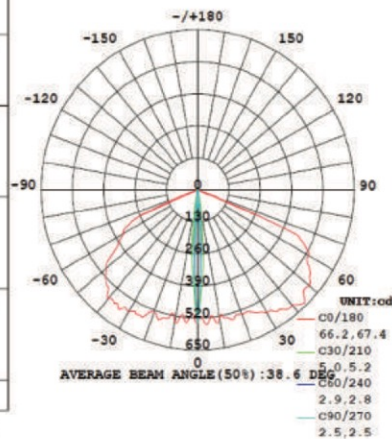

★ご注文の際に品番の最後に色をご指定下さい！

高輝度 LED
採用!

演色性
Ra>80

品番	HP18A3030	HP18Y3030
消費電力	18w	
色温度	2700k	5000k
色	電球色	昼白色
全光束	1700lm	1800lm
電圧	100-240V	
サイズ	295x295x11mm	
重量	1040g	
発光角度	120°	

* 電圧 100-240v
* 周波数 50/60Hz
* 力率 >90
* SMD2835