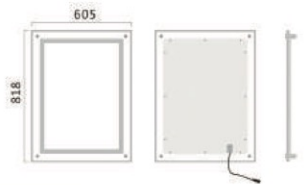

*口金部分自己消火材料使用：PBT
*高難燃性搭載：V-0

*口金部分自己消火材料使用：PBT
*高難燃性搭載：V-0

*口金部分自己消火材料使用：PBT
*高難燃性搭載：V-0
*使用可能電球直径：φ60mm 以下

LED内照ポスタースタンド（屋内型）

B1
片面

- 外枠寸法=808X1110mm
- 用紙寸法=W708XH1010mm
- 画面寸法=W728XH1030mm

LED内照ポスタースタンド（オーブンフレームコーナーアル）

B1
両面

- 外枠寸法=768X1070X24mm
- 用紙寸法=W704XH1006mm
- 画面寸法=W728XH1030mm
- フレーム幅=32mm

LEDドリームパネル（RGB）

B2
片面

- 外枠寸法 = 605X818mm
- 用紙寸法=W505XH718mm
- 画面寸法=W515XH728mm

B2
片面

- 外枠寸法=605X818mm
- 用紙寸法=W505XH718mm
- 画面寸法=W515XH728mm

全高
1M B2
両面

- 外枠寸法=555X768X24mm
- 用紙寸法=W491XH704mm
- 画面寸法=W515XH728mm
- フレーム幅=32mm

A2
片面

- 外枠寸法 = 510X684mm
- 用紙寸法=W410XH584mm
- 画面寸法=W420XH594mm

A1
片面

- 外枠寸法=684X931mm
- 用紙寸法=W584XH831mm
- 画面寸法=W594XH841mm