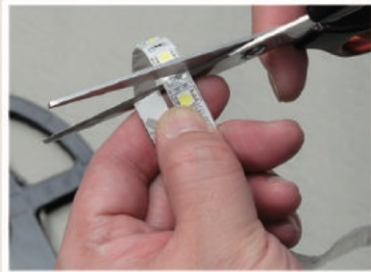

* 例) 品番昼光色をご注文の場合、「HJ2C」と色をご指定下さい

テープライト・オーダーメイド

テープライトの特注承ります。

ご希望の長さ加工して納品致します！

①テープライトカット

②シリコン切断

③芯線をよじる

④半田塗込