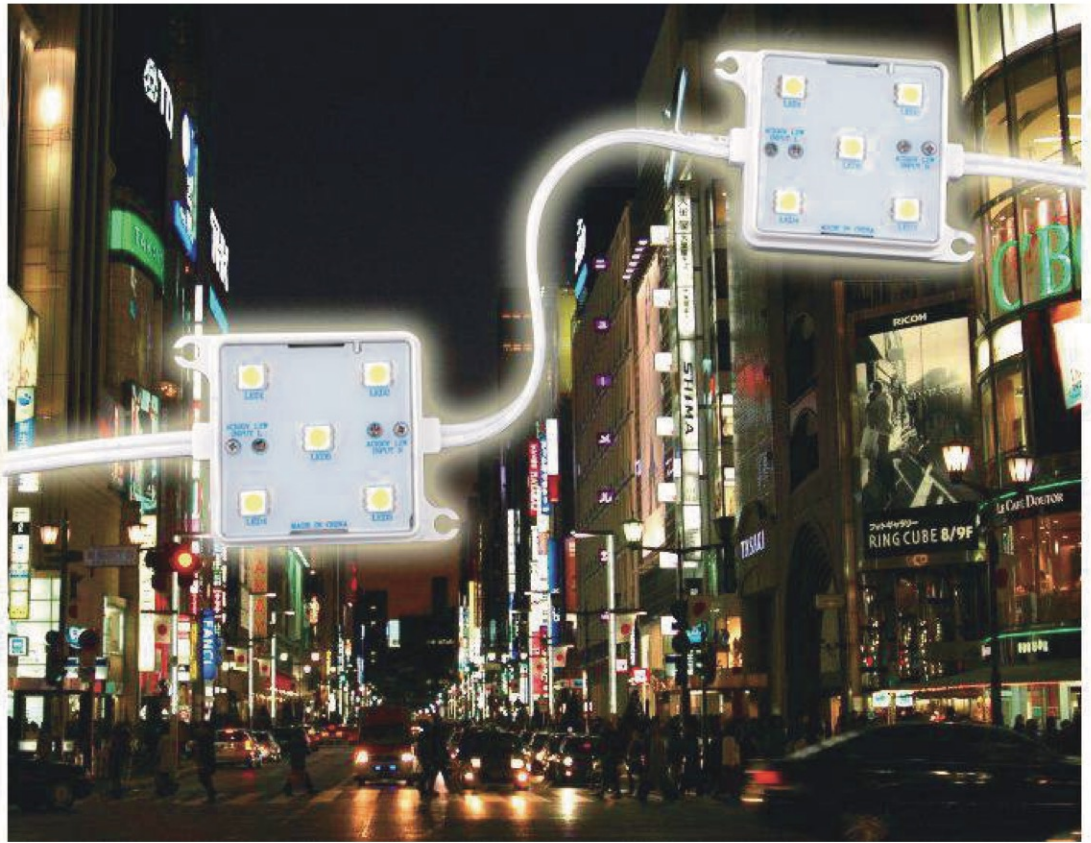

LED 直結モジュール AC100V

AC100V 直結！

工事簡単

看板照明特化！