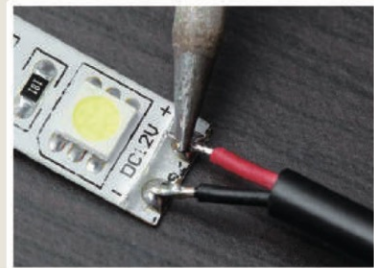

テープライト・オーダーメイド

テープライトの特注承ります。

ご希望の長さ加工して納品致します！

⑥半田付け

- 図面や要望をご相談頂ければ、お客様の用途に合わせてお見積り致します。
- 面倒な半田加工、先端保護などの工程を請け負い完成した状態でお客様へお届け！
- 弊社作成のテープライトですので保証も安心！ **1年保証付き！**

施工事例

■ 商業施設

■ 車・ホビー

■ 家具・器具など