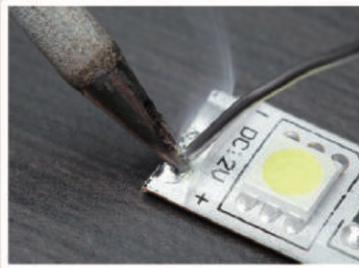

* 例) 品番昼光色をご注文の場合、「HJ2C」と色をご指定下さい

テープライト・オーダーメイド

テープライトの特注承ります。

ご希望の長さ加工して納品致します！

①テープライトカット

②シリコン切断

③芯線をよじる

④半田塗込