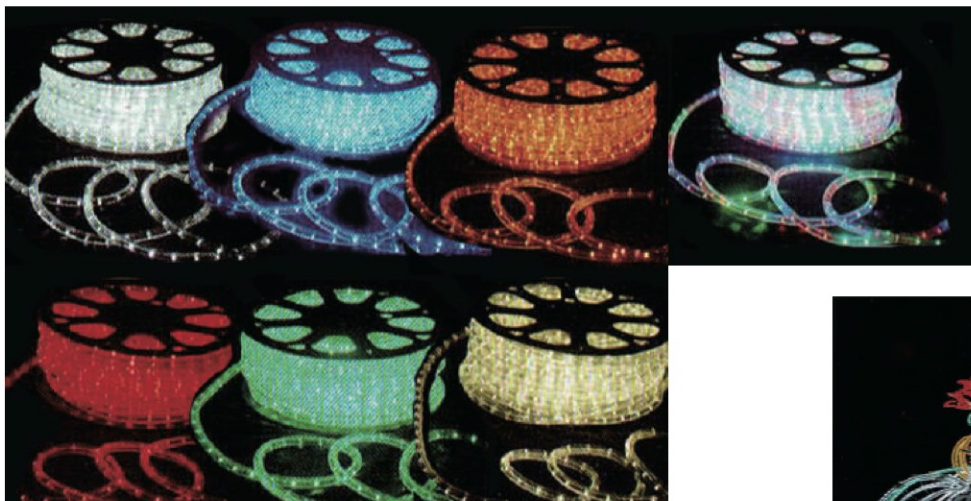

LED ロープライト

- 1巻 40m のロングサイズ
- 2m 毎にカッティング可能
- 別売りコントローラーで
  1個につき 80m まで制御可能
- 防水仕様で屋内外問わず
  使用可能