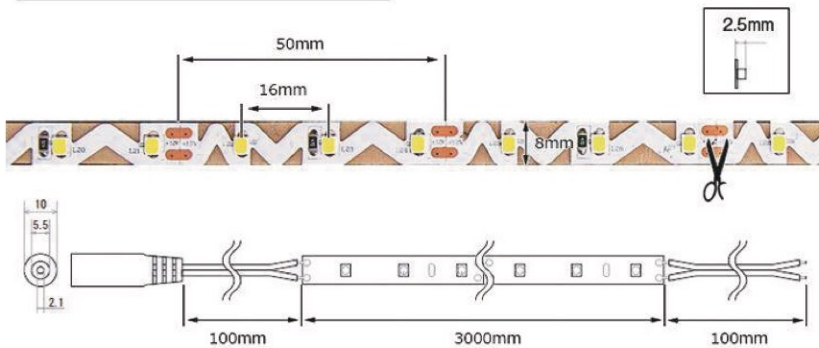

LED フレキシブルテープライト

東京都豊島区西巣鴨 1-15-1
 TEL 03-3915-0706 FAX 03-3915-0728
 URL <http://www.sunhit.co.jp>

Flexible Tape Light

SMD2835 60P/m LEDテープライト 非防水タイプ

SMD 2835

品番	HT283560W20	HT283560C20
色	電球色	昼光色
入力電圧	DC12V	DC12V
消費電力	54w(4.5A)	54w(4.5A)
サイズ	6mmx2mmx5m	6mmx2mmx5m
LED 明るさ	12lm	12lm
LED 個数	60 粒 / m	60 粒 / m
単位	5cm	5cm
防水	IP20	IP20

20m超 ロングテープライト DC24V

業界初!!

- * 超長 LED テープライト
- * 最大連結 40m
- * DC24
- * 防水 IP67 相当

* 電圧 24V
 * 施工長さによって電源が変わります

SMD 5050

品番	HT50060C67_2420	HT50060W67_2420	HT50060B67_2420	HT50060G67_2420	HT50060R67_2420	HT50060YE67_2420	HT50060RGB67_2420
色	昼光色	電球色	青	緑	赤	黄色	RGB
消費電力	14.4w/m						
LED 数	60 粒 / m						
サイズ	13mmx4mmx5m						