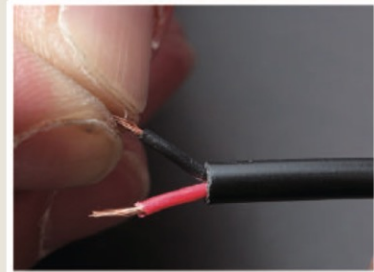

* 例) 品番昼光色をご注文の場合、「HJ2C」と色をご指定下さい

テープライト・オーダーメイド

テープライトの特注承ります。

ご希望の長さ加工して納品致します！

①テープライトカット

②シリコン切断

③芯線をよじる

④半田塗込