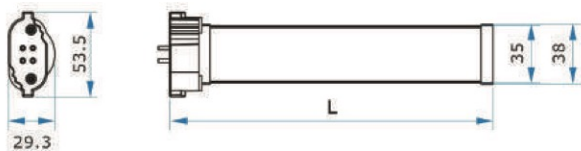

LED コンパクト蛍光灯 FPL/FHP 型

PS
E

FPL/FHP 意匠登録済

演色性 Ra82

色温度 2700K~6500K

保証 2年

全面発光

入力電圧 AC100~240V

定格寿命 約 50,000 時間

動作保証温度 -30℃~40℃

電源内蔵

最高光効120LM / W

既存灯具へ取り付け可能

目に悪いブルーライトを削減

最大**65%**消費電力は削減

軽量・新型コンパクト設計

耐震・脱落防止設計

口金GY-10q

品番	HKFPL18A	HKFPL18Y	HKFPL27A	HKFPL27Y	HKFPL36A	HKFPL36Y	HKFPL55A	HKFPL55Y	HKFPR96A	HKFPR96Y	HKFHP105A	HKFHP105Y
口金	GY10q	GY10q	GY10q	GY10q	GY10q	GY10q	GY10q	GY10q	GY10q	GY10q	GY10q	GY10q
消費電力	8w	8w	10w	10w	14w	14w	19w	19w	24w	24w	34w	34w
色	電球色	昼白色	電球色	昼白色	電球色	昼白色	電球色	昼白色	電球色	昼白色	電球色	昼白色
色温度	2700k	5000k	2700k	5000k	2700k	5000k	2700k	5000k	2700k	5000k	2700k	5000k
全光束	920lm	960lm	1150lm	1200lm	1610lm	1680lm	2185lm	2280lm	2760lm	2880lm	3910lm	4080lm
演色性	>80%	>80%	>80%	>80%	>80%	>80%	>80%	>80%	>80%	>80%	>80%	>80%
サイズ (mm)	54x221x29	54x221x29	54x245x29	54x245x29	54x412x29	54x412x29	54x560x29	54x560x29	54x860x29	54x860x29	54x1150x29	54x1150x29
重量	100g	100g	120g	120g	170g	170g	210g	210g	340g	340g	420g	420g

■ 寸法図

FHP 型